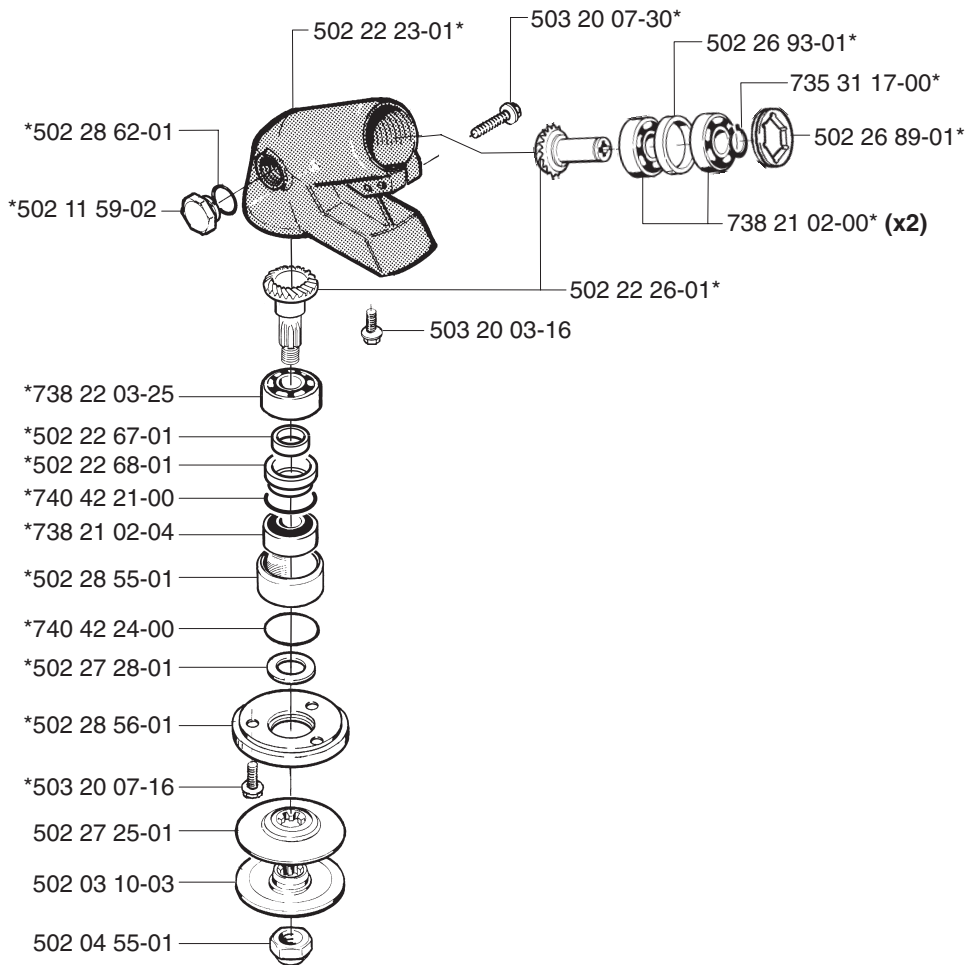

A

*compl 502 28 57-02

502 12 02-03 (245 RX)
 502 12 02-05 (240R,245R)

537 02 76-02

B**C****D**

*compl 502 11 22-03
**compl 502 12 56-02 (EPA)

E

503 20 09-20 (x4)

(240R) 502 21 26-25

(245R) 502 21 26-26

(245RX) 502 21 26-27

F*compl 506 01 06-07 (240R)
*compl 503 44 08-02 (245R, 245RX)*503 48 90-01
(240R)
*503 44 10-01
(245R, 245RX)503 28 90-03
(240R)
503 28 90-05
(245R, 245RX)

*compl 502 11 53-02

N *compl 502 28 37-05

245 RX

P *compl 502 28 06-11

240R, 245R

Q

* compl 503 28 13-20

Walbro WT 99

1,0 lit.

T

240R, 245R

*compl 502 02 00-02

*compl 502 02 00-03 US

240R

245R

245RX